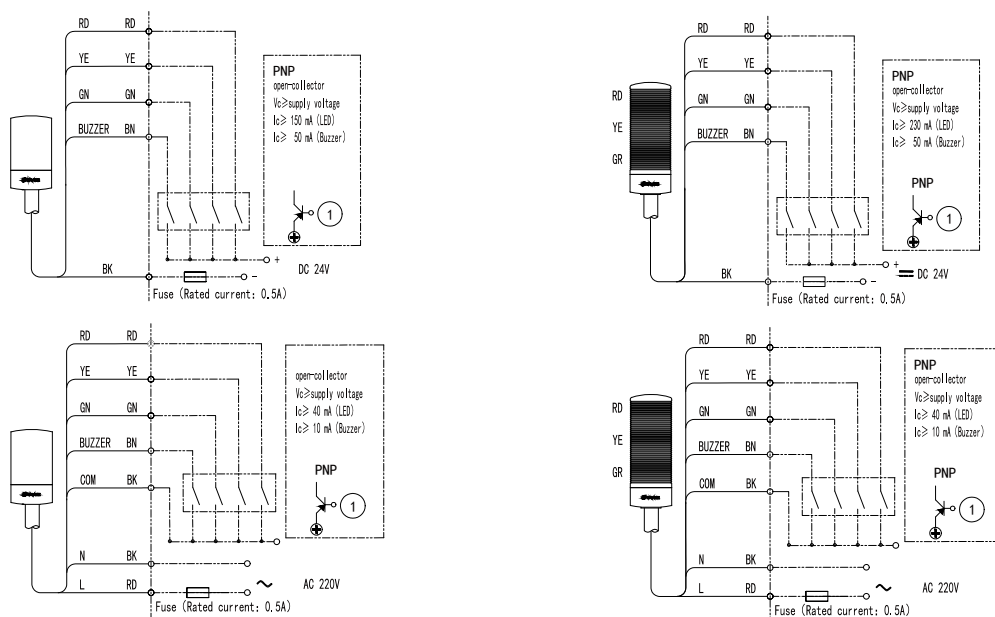

*: 3层警示灯默认颜色从下往上GYR
单体警示灯默认颜色RGY

示例:

光警灯

TJD60-3L01GYR024WSC

TJD60-CL01RGY024WS

声光警灯

TJD60-3L01GYRF0108024WSC

TJD60-CL01RGYF0108024WS

外形尺寸及安装

名称	代码	安装尺寸图
竖直安装底座 (内走线)	S-7	
侧向安装底座 (内走线)	C-7	
可折叠安装底座 (内走线)	SC-3	

接线说明

缩略语说明: RD/GR/OR/YE/BU/GY/BK 红色/绿色/橙色/黄色/蓝色/灰色/黑色
 BUZZER/蜂鸣器 COM/公共极 V_c :额定开关电压 I_c :额定开关电流

本样本中提供的信息只是对产品的一般说明和特性介绍。文中内容可能与实际应用的情况有所出入，并且可能会随着产品的进一步开发而发生变化