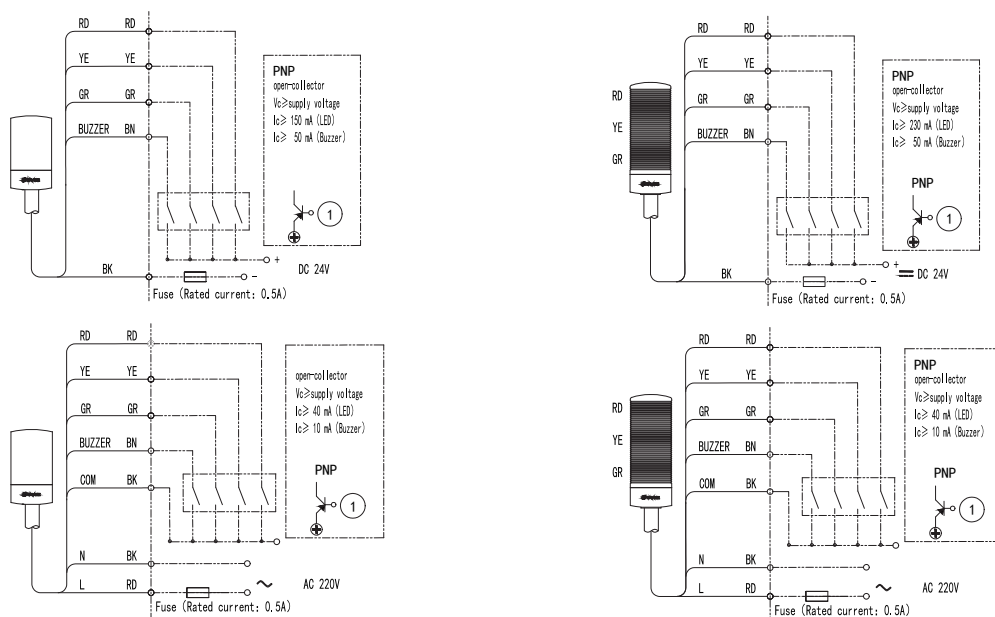

*: 3层警示灯默认颜色从下往上GYR
单体警示灯默认颜色RGY

示列:

光警灯

TJD60-3L01GYR024WSC

TJD60-CL01RGY024WS

声光警灯

TJD60-3L01GYRF0108024WSC

TJD60-CL01RGYF0108024WS

外形尺寸及安装

底座类型	安装尺寸图			
S: 竖直安装底座 (内走线)				
C: 侧向安装底座 (内走线)				
SC: 可折叠安装底座 (内走线)				

接线说明

缩略语说明: RD/GR/OR/YE/BU/GY/BK/BN 红色/绿色/橙色/黄色/蓝色/灰色/黑色/棕色
BUZZER/蜂鸣器 COM/公共极 Vc:额定开关电压 Ic:额定开关电流

本样本中提供的信息只是对产品的一般说明和特性介绍。文中内容可能与实际应用的情况有所出入，并且可能会随着产品的进一步开发而发生变化